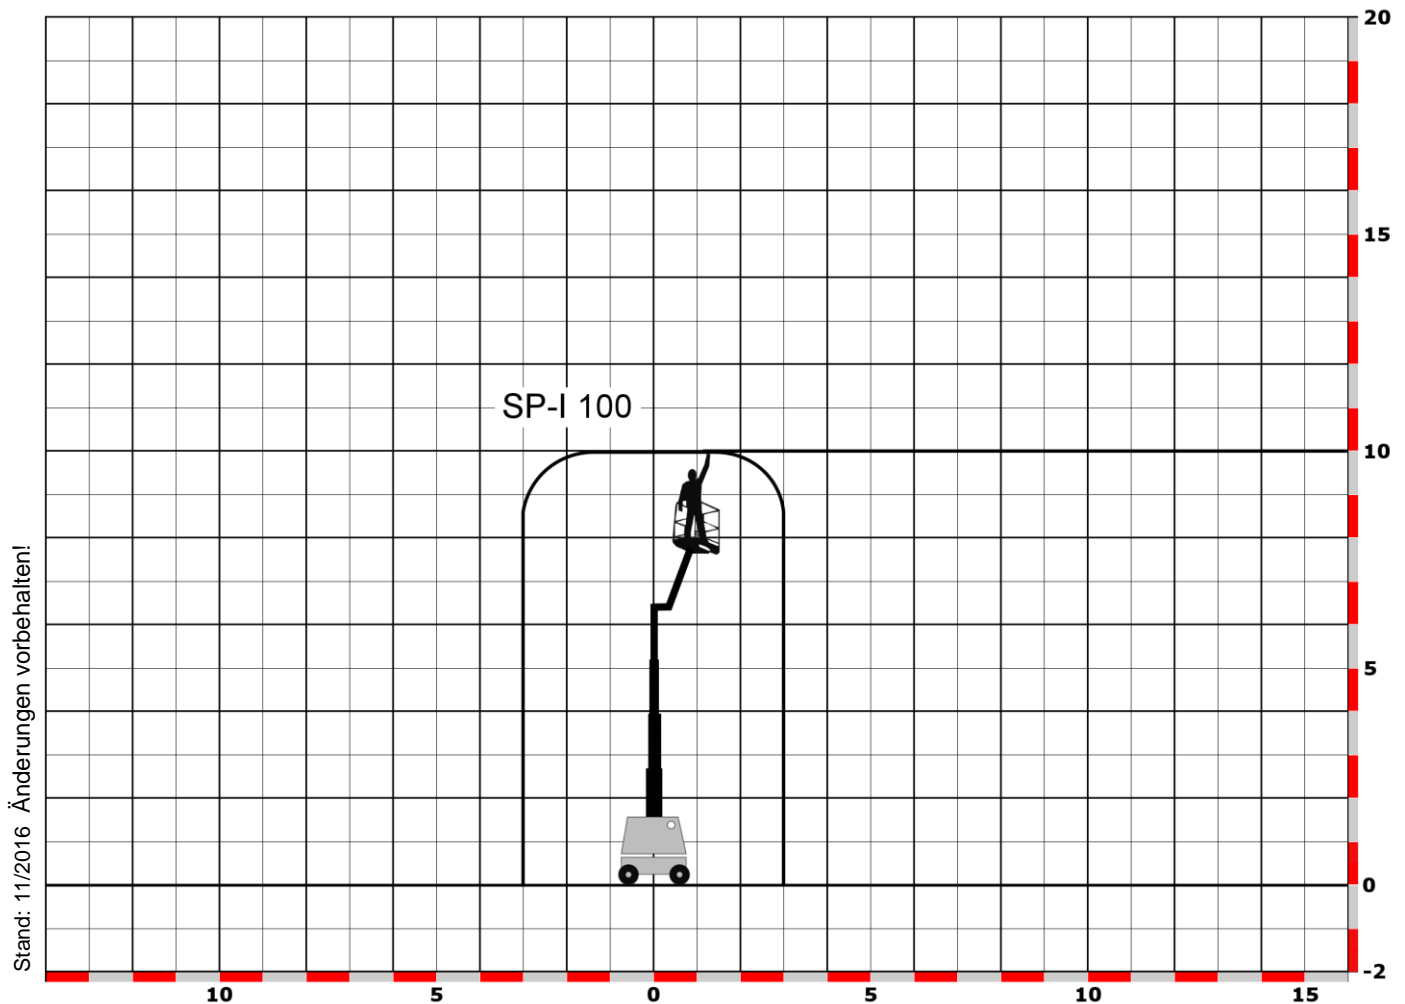

10,0 Meter Arbeitshöhe

Gelenkteleskop-Arbeitsbühnen

Typ / Hersteller	SP-I 100 / Haulotte Star10
Bauart	Mastbühne mit Korbarm
Arbeitshöhe	10,00 m
Plattformhöhe	8,00 m
Reichweite max.	3,00 m
Tragfähigkeit max.	200 kg
Korbgröße	0,60 x 0,92 m
Personen im Korb	2
Korb drehbar	starr
Transportlänge	2,68 m
Transportbreite	0,99 m
Transporthöhe	1,97 m
Drehüberhang	0,00 m
Eigengewicht	2.760 kg
Antrieb	Akku 24 V
Ladung	230 V
Besonderheit	Korbarm, Kranösen