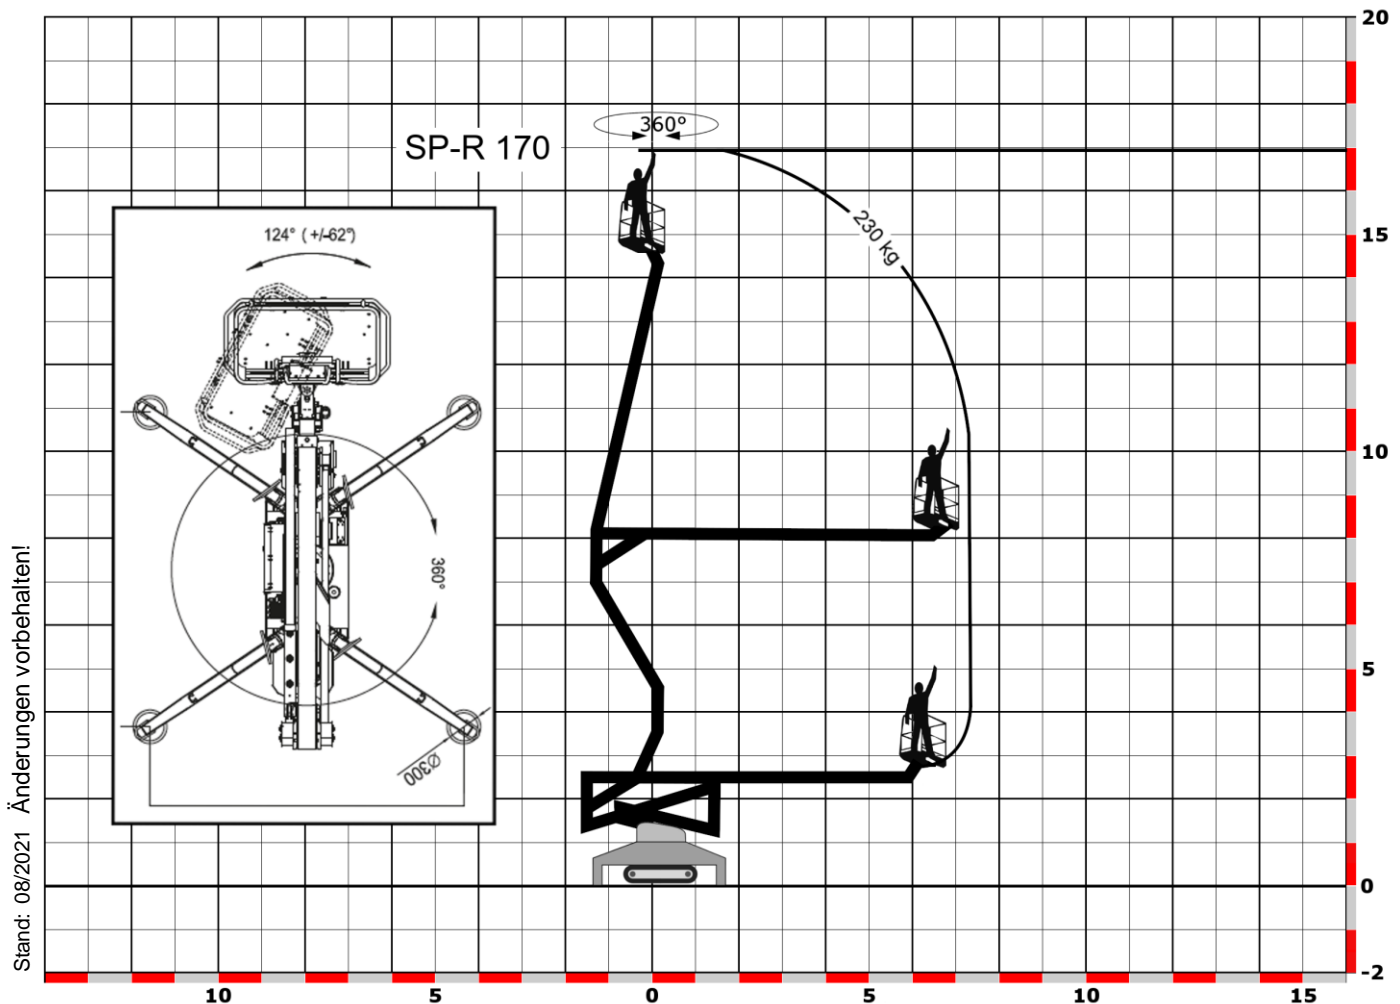

17,0 Meter Arbeitshöhe

Raupenarbeitsbühnen

Typ / Hersteller	SP-R 170 / JLG X17J PLUS
Bauart	Gelenkteleskop mit Korbbarm
Arbeitshöhe	16,96 m
Plattformhöhe	14,96 m
Reichweite max.	7,65 m
Tragfähigkeit max.	230 kg
Personen im Korb	2
Korb drehbar	2 x 89°
Transportlänge	4,53 m
Transportbreite	0,80 m
Transporthöhe	1,99 m
Abstützbreite	2,98 m
Eigengewicht	2.190 kg
Antrieb	Dieselmotor/ 230 V
Besonderheiten	nicht markierende Gummiketten, Korb abnehmbar passt durch jede normale Tür