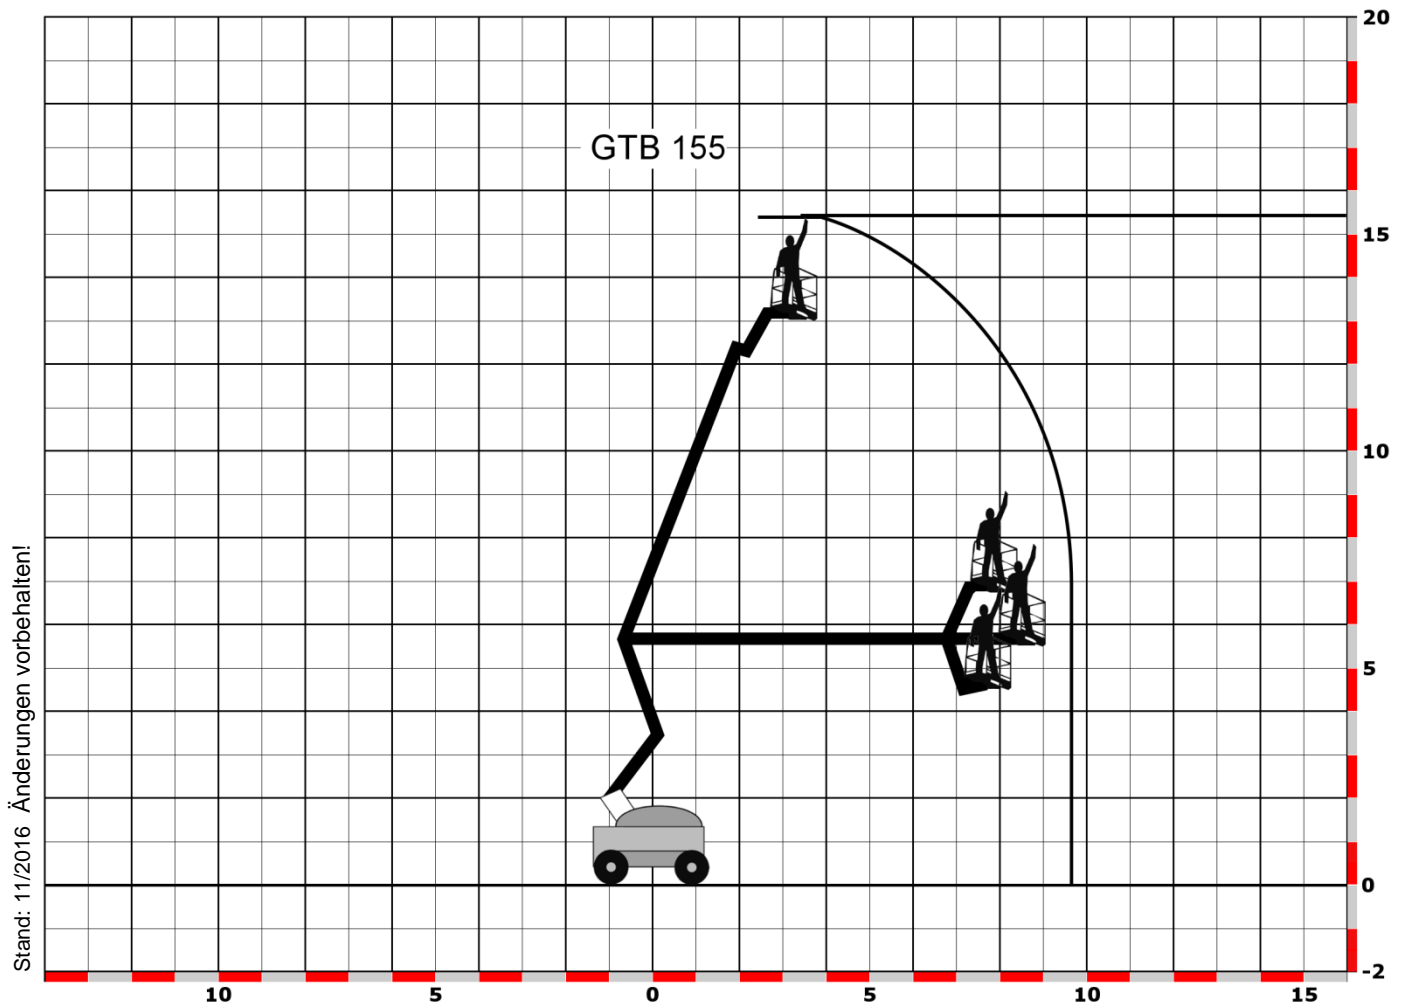

## 15,5 Meter Arbeitshöhe

## Gelenkteleskop-Arbeitsbühnen

Typ / Hersteller	GTB 155
Arbeitshöhe	15,40 m
Plattformhöhe	13,40 m
Reichweite max.	9,80 m
Tragfähigkeit max.	225 kg
Korbgröße	0,70 x 1,50 m
Personen im Korb	2
Korb drehbar	2 x 90°
Transportlänge	4,93 m / 6,40 m
Transportbreite	1,50 m
Transporthöhe	1,99 m
Drehüberhang	0,00 m
Eigengewicht	7.150 kg
Antrieb	Akku 48 V
Ladung	230 V
Bereifung	nicht markierend
Korbarm	ja