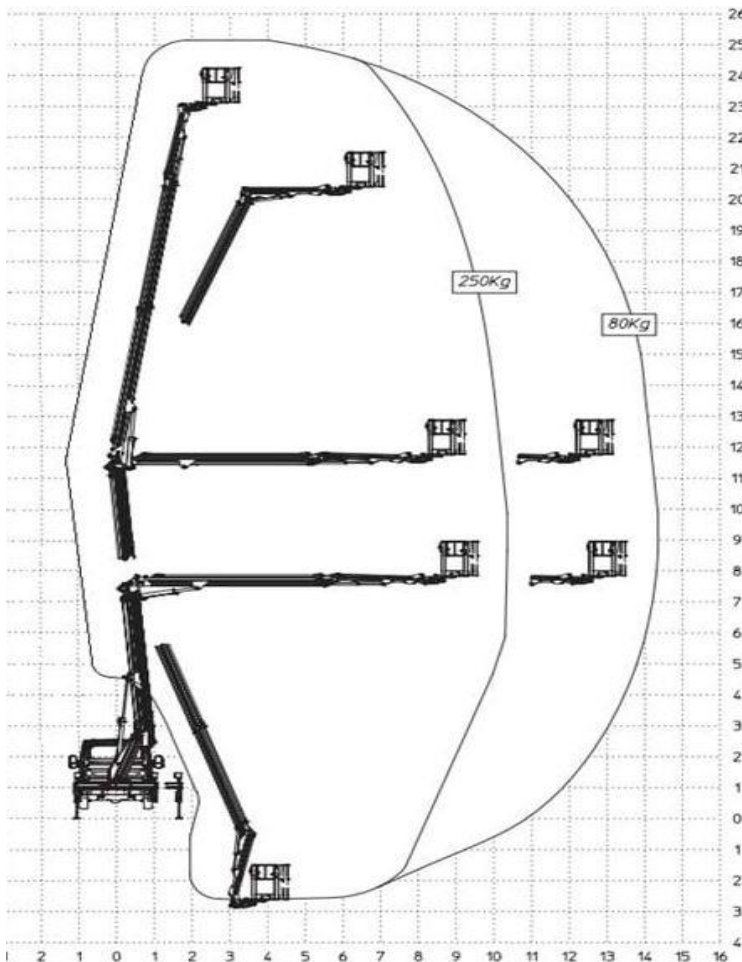

25,00 m Arbeitshöhe

LKW-Arbeitsbühne

Hersteller / Typ	Multitel MZ250
Bauart	Teleskop mit langem Oberarm und Korbarm
Arbeitshöhe	25,10 m
Plattformhöhe	23,10 m
Reichweite max.	14,35 m
Tragfähigkeit max.	250 kg
Personen im Korb	2
Korb drehbar	2 x 85°
Transportlänge	6,30 m
Transporthöhe	2,89 m
Transportbreite	2,25 m
Abstützbreite schmal / halbseitig / voll	2,20 m / 2,95 m / 3,60 m
Antrieb	Diesel
Eigengewicht	3.490 kg
Korbgröße	0,70 x 1,40 m
Besonderheiten	Oberarm weit ausfahrbar mit zusätzlichem Korbarm, Home- und Abstützautomatik