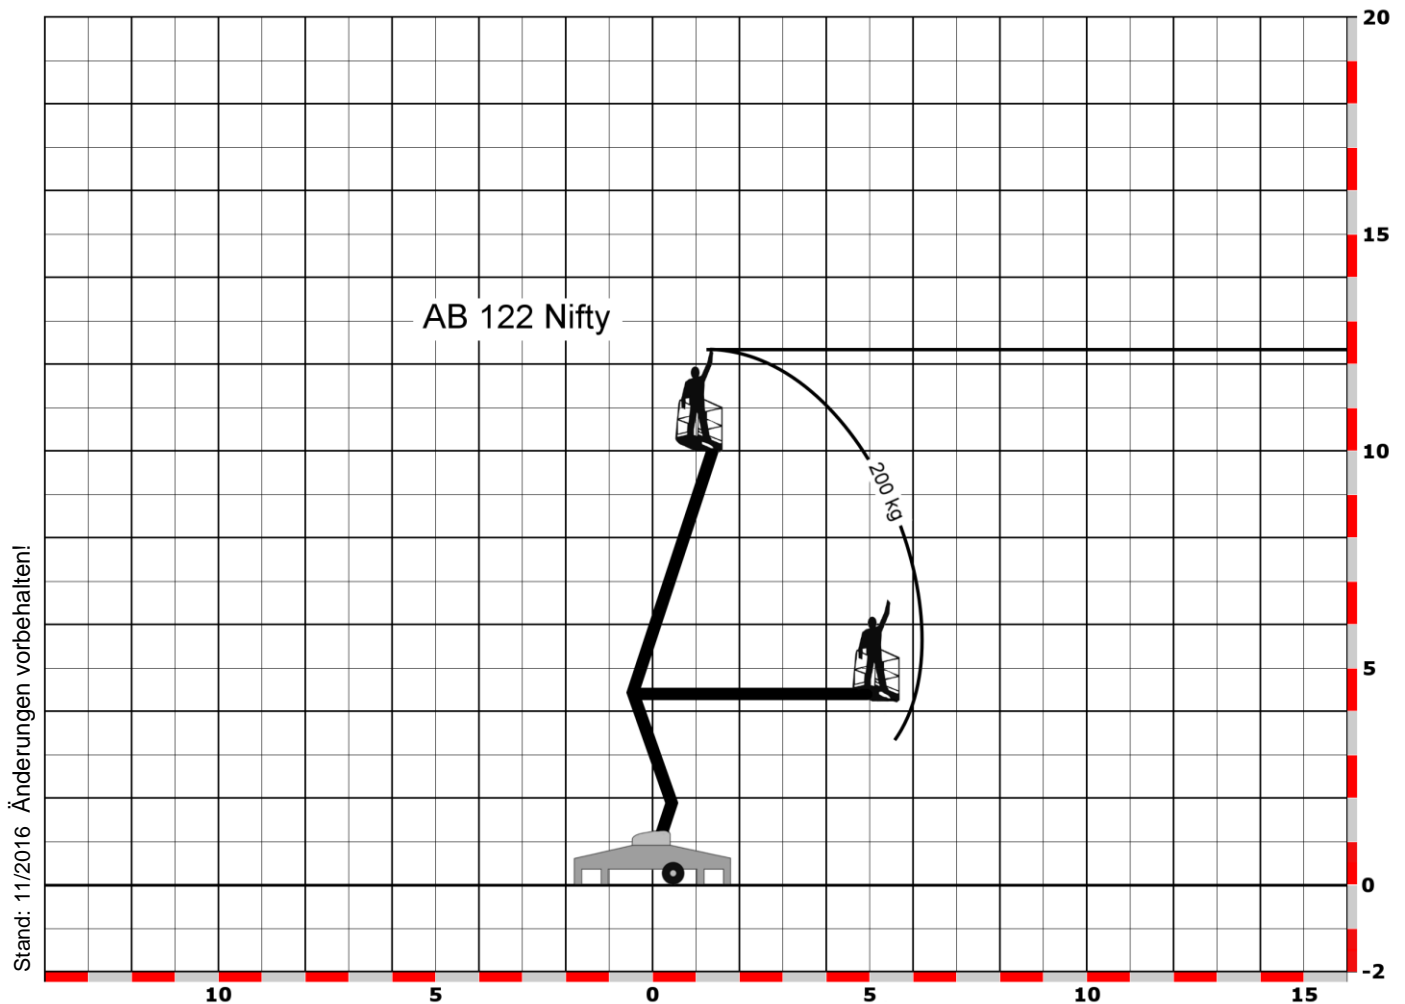

## 12,2 Meter Arbeitshöhe

## Anhängerlifte

Typ / Hersteller	AB 122 / Nifty 120T
Bauart	Gelenkteleskop
Arbeitshöhe	12,20 m
Plattformhöhe	10,20 m
Reichweite max.	6,10 m
Tragfähigkeit max.	200 kg
Korbgröße	0,65 x 1,10 m
Personen im Korb	2
Korb drehbar	starr
Transportlänge	4,42 m
Transportbreite	1,40 / 1,50 m
Transporthöhe	1,94 m
Abstützbreite	3,63 m
Eigengewicht	1.380 kg
Antrieb	Akku / 230 V
Besonderheiten	Gelenkteleskop