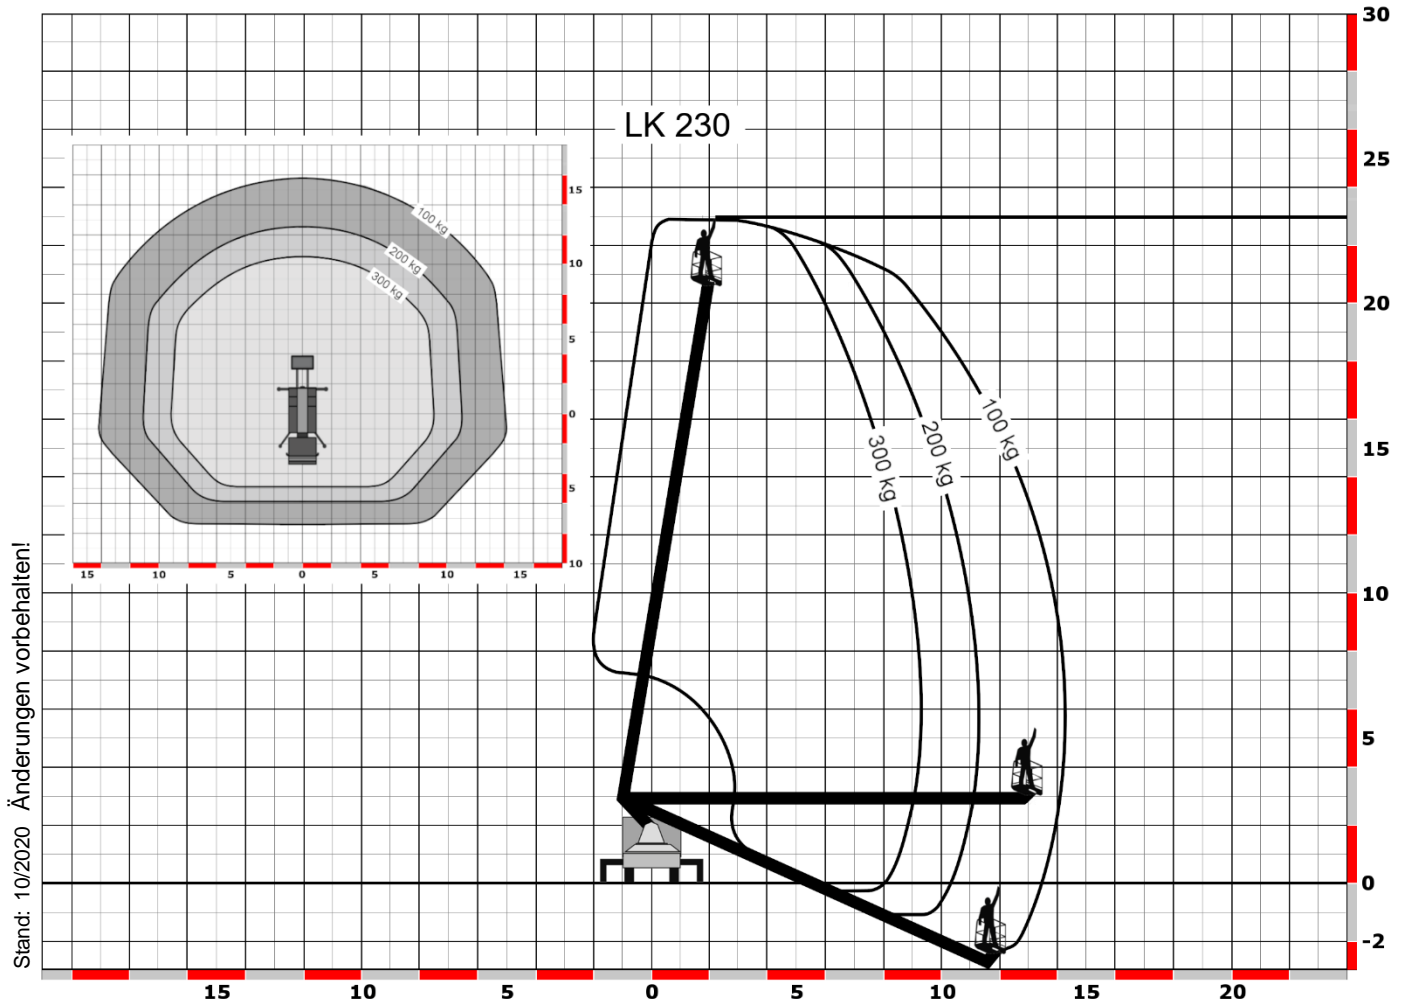

## 23,0 Meter Arbeitshöhe

## LKW-Arbeitsbühnen

Typ / Hersteller	LK 230 / Multitel MTE 230
Bauart	Teleskop
Arbeitshöhe	22,80 m
Plattformhöhe	20,80 m
Reichweite max.	14,10 m bei 100 kg Korblast
Tragfähigkeit max.	300 kg
Korbgröße	0,70 x 1,40 m
Personen im Korb	2
Korb drehbar	2 x 90°
Transportlänge	7,75 m
Transportbreite	2,25 m
Transporthöhe	3,00 m
Abstützbreite	variabel 2,22 / 2,85 / 3,58 m
Eigengewicht	3.500 kg
Antrieb	Dieselmotor
Führerscheinklasse	B
Besonderheiten	Abstützautomatik, 300 kg Korblast