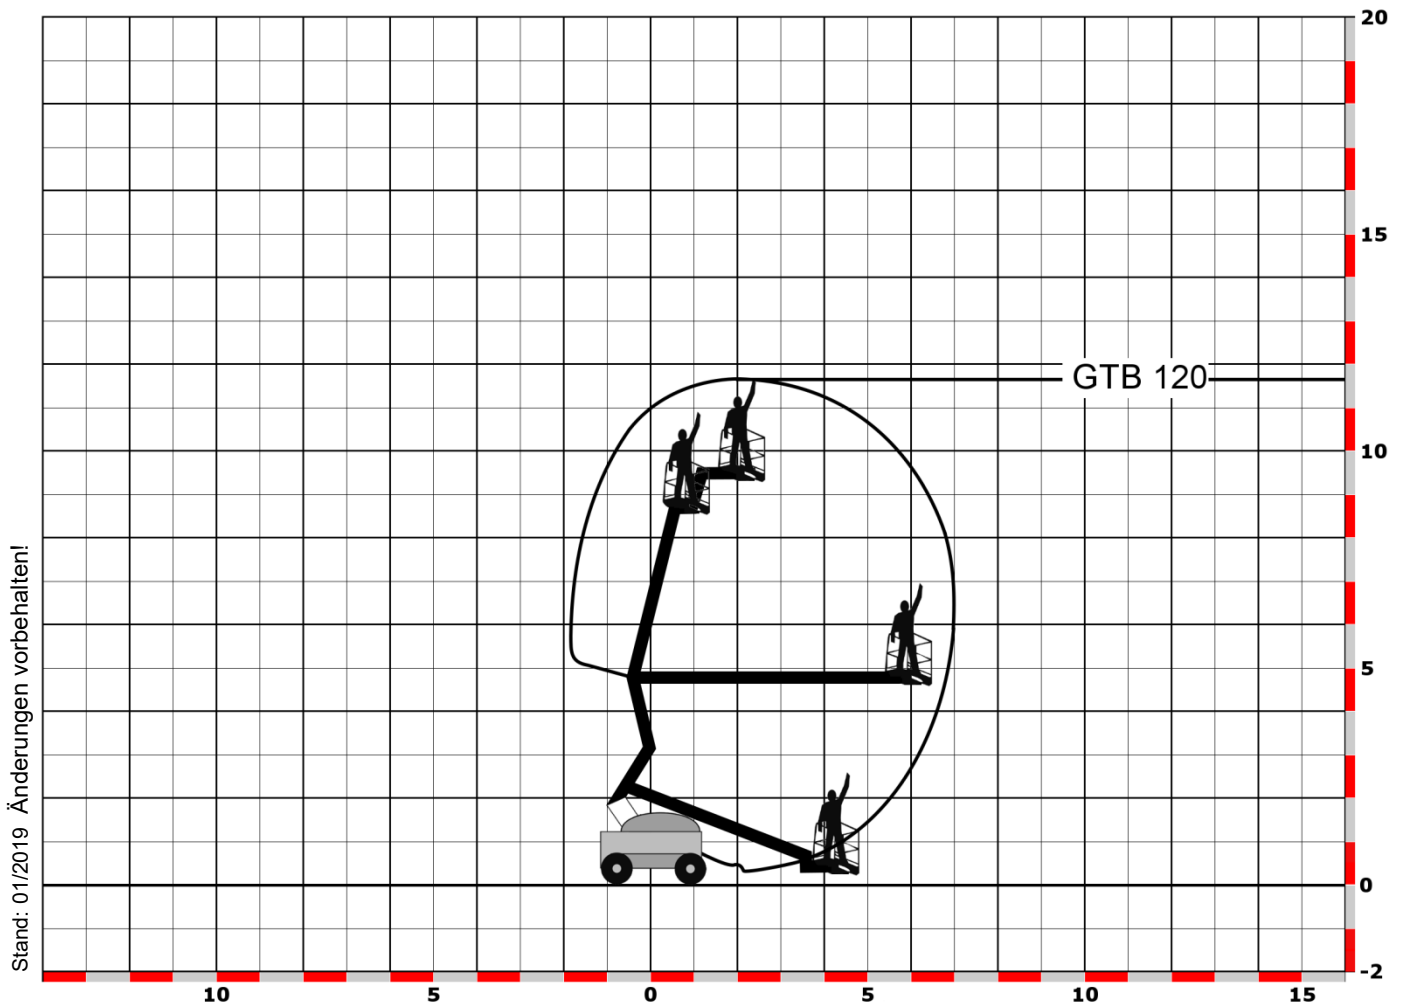

## 11,72 Meter Arbeitshöhe

## Gelenkteleskop-Arbeitsbühnen

Typ	GTB 120
Arbeitshöhe	11,72 m
Plattformhöhe	9,72 m
Reichweite max.	7,00 m
Tragfähigkeit max.	250 kg
Korbgröße	0,80 x 1,14 m
Personen im Korb	2
Korb drehbar	2 x 90°
Transportlänge	3,86 – 5,46 m
Transportbreite	1,20 m
Transporthöhe	1,99 m
Drehüberhang	0,00 m
Eigengewicht	6.970 kg
Antrieb	Akku 48 V
Ladung	230 V
Bereifung	nicht markierend
Korbarm	ja
Besonderheiten	schmal und flexibel